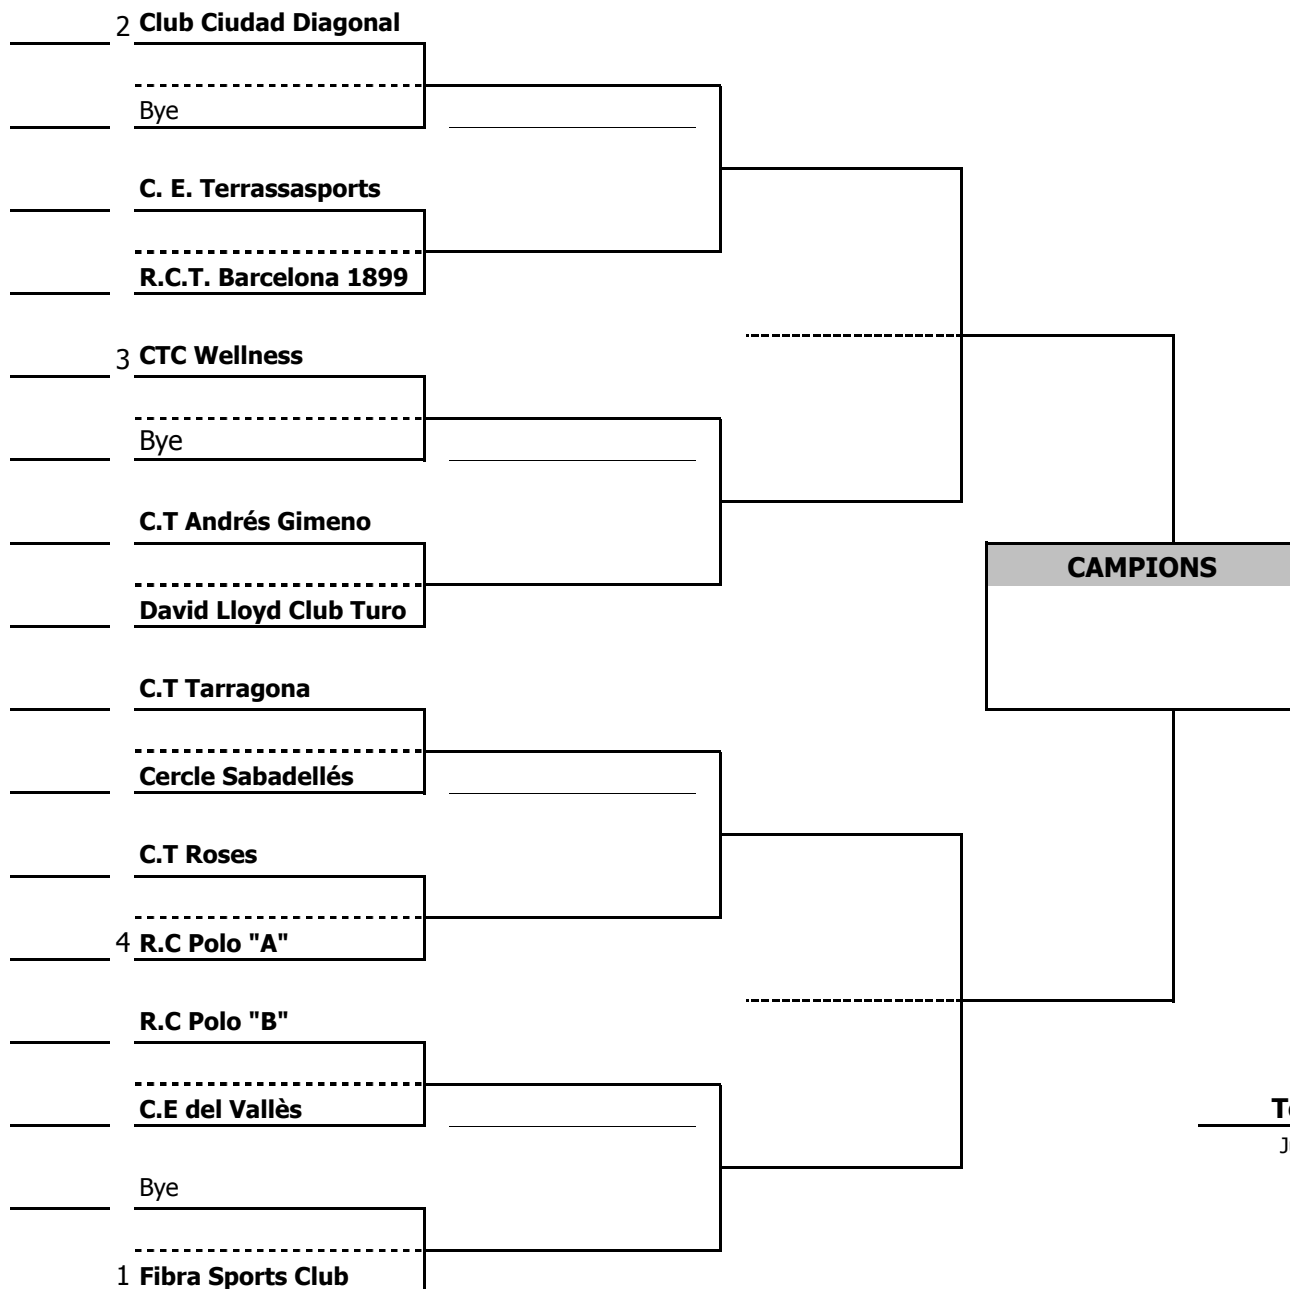

Federació Catalana de Pàdel

CAMPIONAT de CATALUNYA PER EQUIPS de MENORS MASCULINS 2010

Horari	27 FEBRER			
15:00h	A BAIX	A DALT	A BAIX	A DALT

Toni Duch
Jutge Àrbitre

WILSON Pilota Oficial de la **FCP**

Podeu consultar els resultats a la nostra WEB www.fcpadel.cat