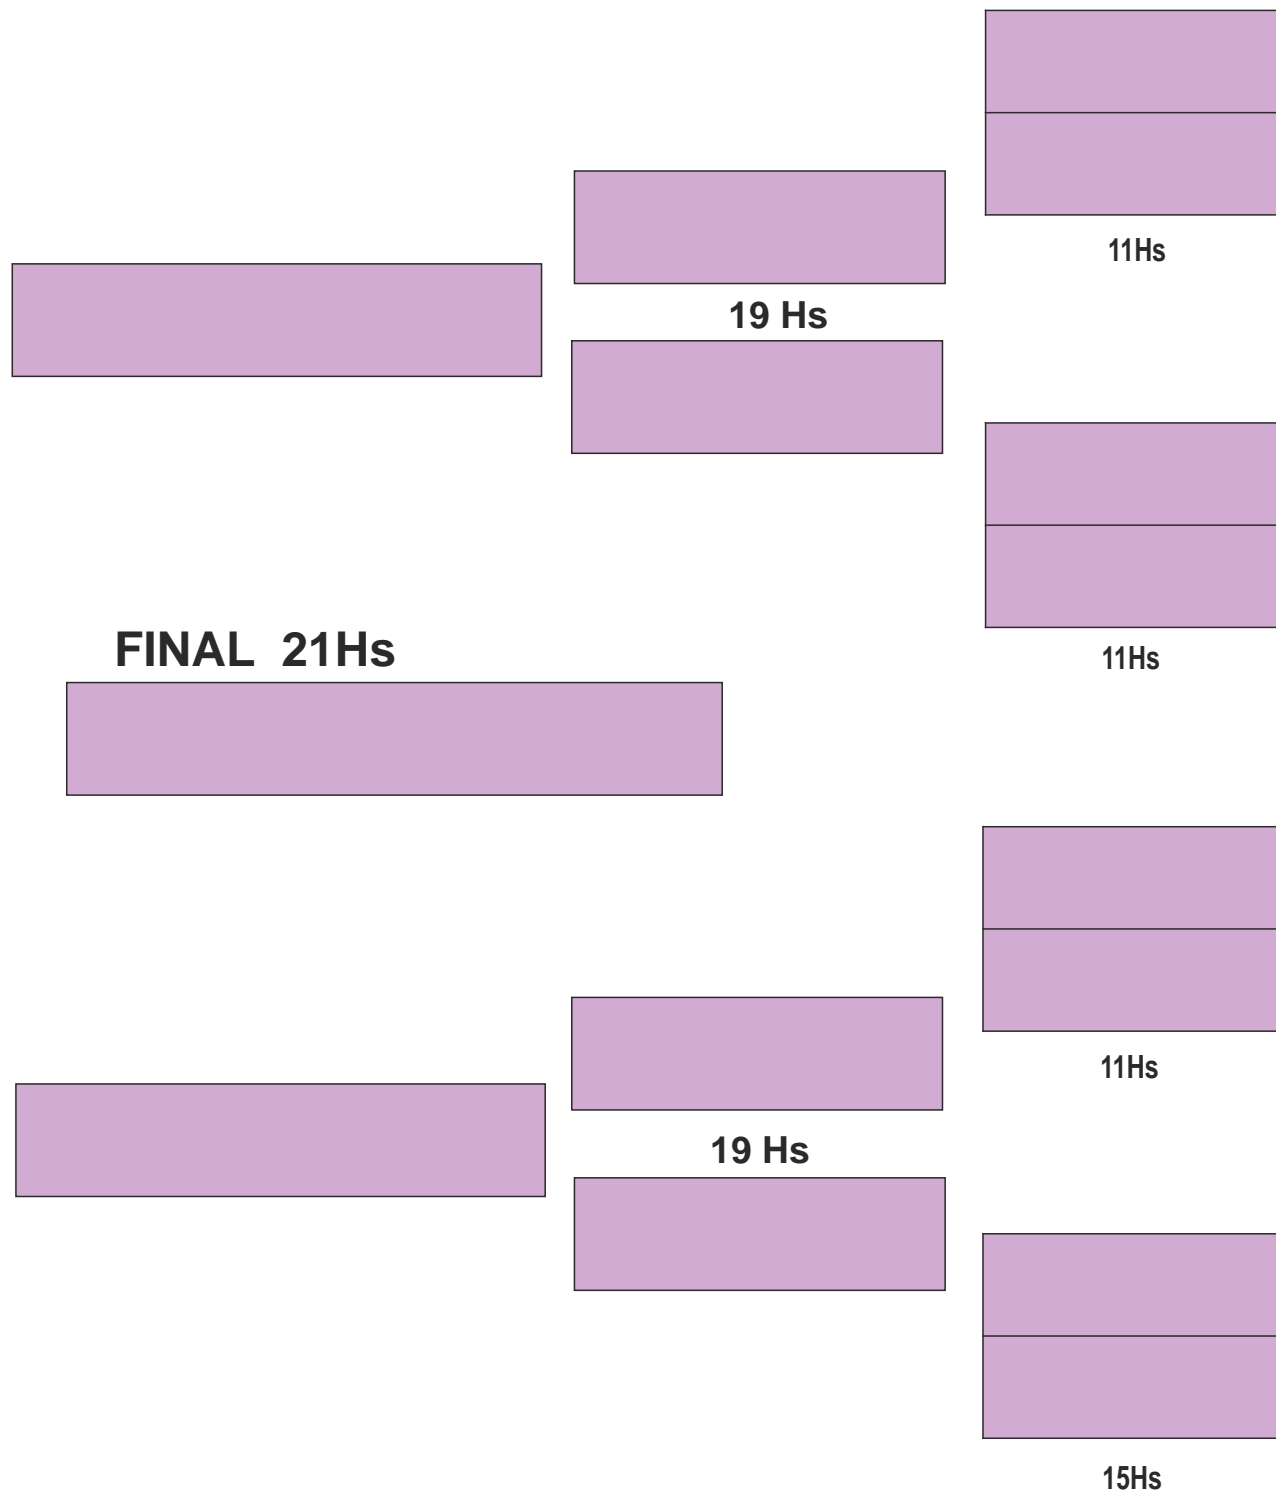

2º CATEGORIA

MASCULINA

CONSOLACIÓN

P.H.	JUGADORES	N.I.
PISTA 11 9 Hs	DANI CID / SERGIO RUIZ	1
	JORDI R. / SERGIO BEJAR	2
PISTA 10 9 Hs	MARCIAL LOPEZ / DAVID R.	3
	A DESIGNAR	4
PISTA 9 9 Hs	AGUSTIN O. / ALBERTO LL.	5
	KEOMA G. / GUZMAN GARCIA	6
PISTA 4 9 Hs	DAVID SALLA / HECTOR R.	7
	MARCOS GOMEZ / MARIANO	8
PISTA 5 9 Hs	GONZA FREIXA / JAVI SANCHEZ	9
	ALBERT C. / ALBARO P. H.	10
PISTA 6 9 Hs	SEBASTIAN CALERO / BENITO	11
	CARLOS / JAVIER	12
PISTA 7 13 Hs	JULIO NAVARRETA / GONZALO	13
	ABEL BAENA / OSCAR MARTINEZ	14
PISTA 8 13 Hs	PAU CASANOVAS / ADRIA SOLIS	15
	RAMÓN GONZALEZ/ JAUMA	16

ABSOLUTA