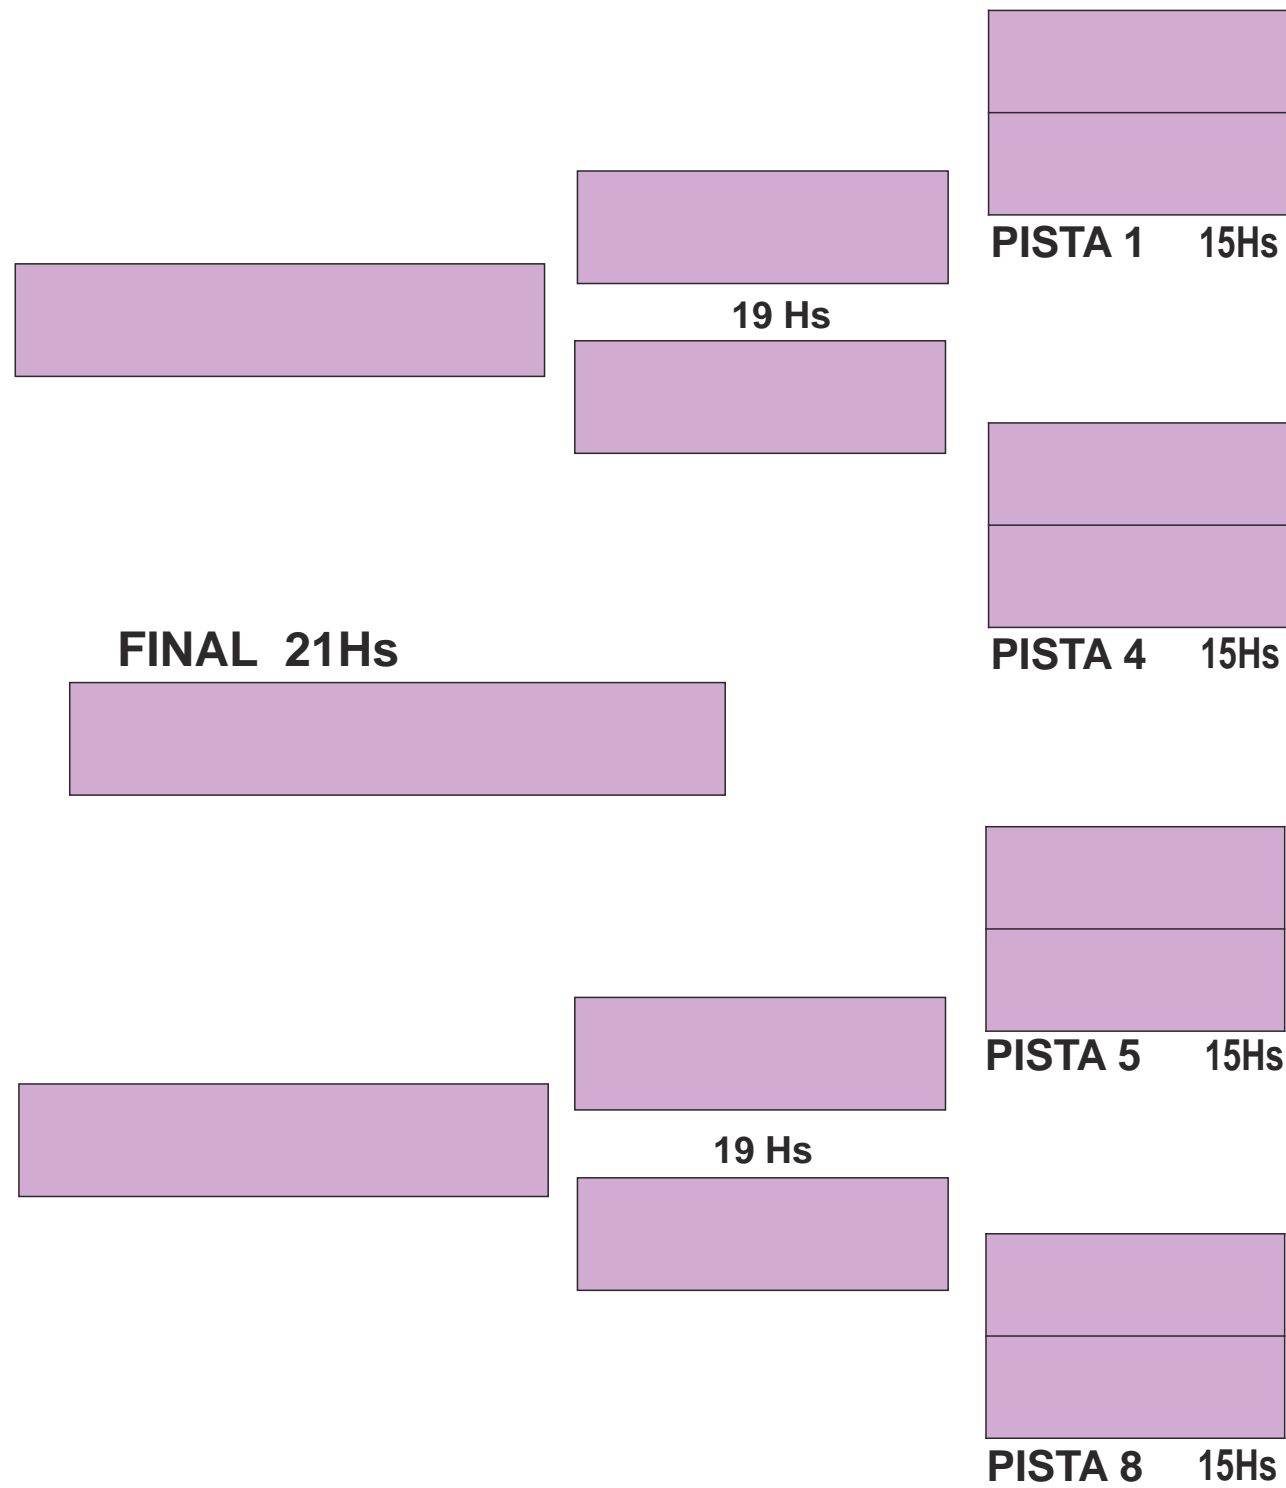

2ª MIXTO

CONSOLACIÓN

P.H.	JUGADORES	N.I.
PISTA 1	SONIA PICON / MARIO GONZALEZ	1
13_{Hs}	LAIA SUBILS / XAVI ARTERO	2
PISTA 2	SANDRA VILA / GUZMAN BARCIA	3
13_{Hs}	SARA / SANTI	4
PISTA 3	MARINA SUAREZ / MARC S.	5
13_{Hs}	RICARDO D. / CRISTINA BLAY	6
PISTA 4	HECTOR G./ MONICA LUPPENS	7
13_{Hs}	JULI PEREZ / MIRIAM MARISCAL	8
PISTA 5	NUNZIA COMBATTI / IAN H.	9
13_{Hs}	JUAN ROJAS / CORA ROIG	10
PISTA 6	GEMMA/ SILVIO	11
13_{Hs}	A DESIGNAR	12
PISTA 7	DAVID ALVO / PATRICIA	13
13_{Hs}	A DESIGNAR	14
PISTA 8	PEPE JUNCOSA / CAROL	15
13_{Hs}	A DESIGNAR	16

ABSOLUTA