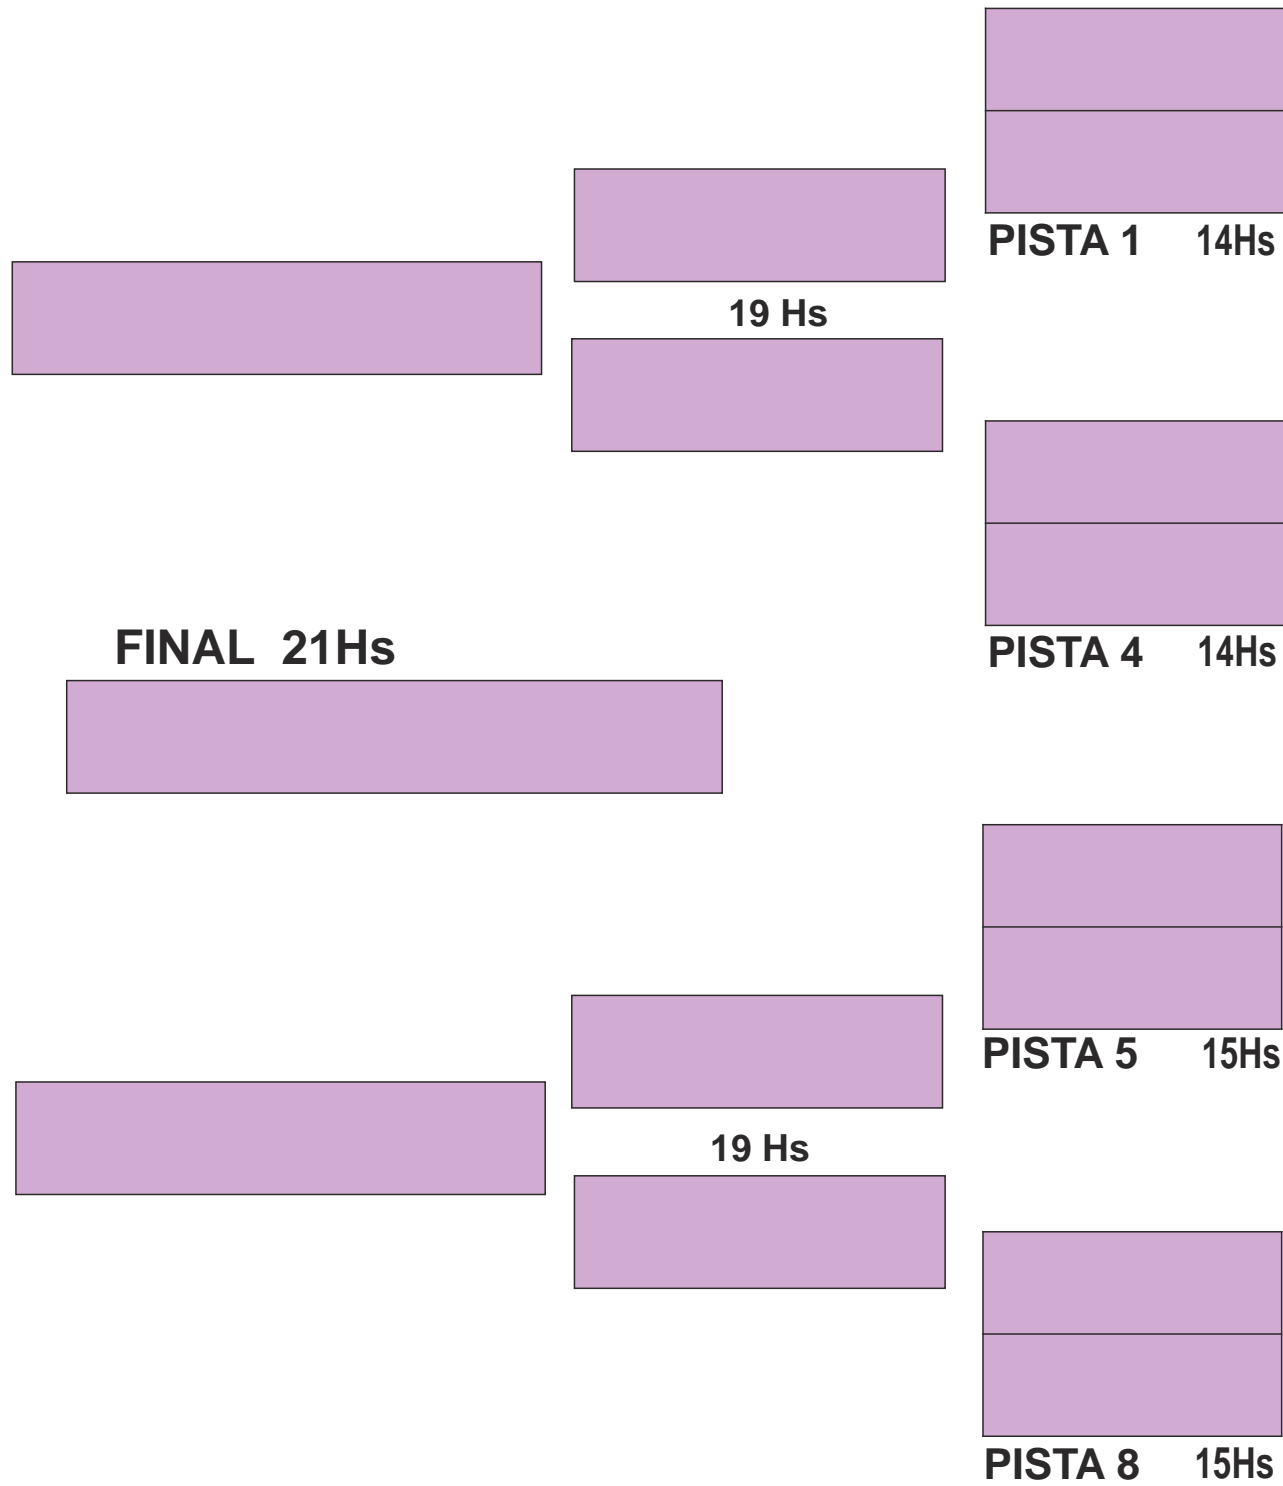

1º CATEGORIA

MASCULINA

CONSOLACIÓN

P.H.	JUGADORES	N.I.
PISTA 6	EDUARDO DE JUAN / FRAN SOLER	1
12 _{Hs}	IGNASI PINYOL / JORDI SARDA	2
PISTA 7	SERGIO MONTERO / OSCAR CEREZO	3
12 _{Hs}	JAVI MARTINEZ / RAUL LOPEZ	4
PISTA 8	MAXI / MAX	5
12 _{Hs}	ANGEL H. / POL MONFORT	6
PISTA 9	ENRIC PALOMAR / DAVID PUGES	7
12 _{Hs}	TONI HEBIA/ MANEL BEDMAR	8
PISTA 6	FRANCHI BOU / JOSE M. MATEOS	9
13 _{Hs}	A DESIGNAR	10
PISTA 7	JUANMA F. / GERARD ARNALDOS	11
13 _{Hs}	A DESIGNAR	12
PISTA 8	JUAN SEGUI / ORIOL	13
13 _{Hs}	A DESIGNAR	14
PISTA 9	A DESIGNAR	15
13 _{Hs}	A DESIGNAR	16

ABSOLUTA