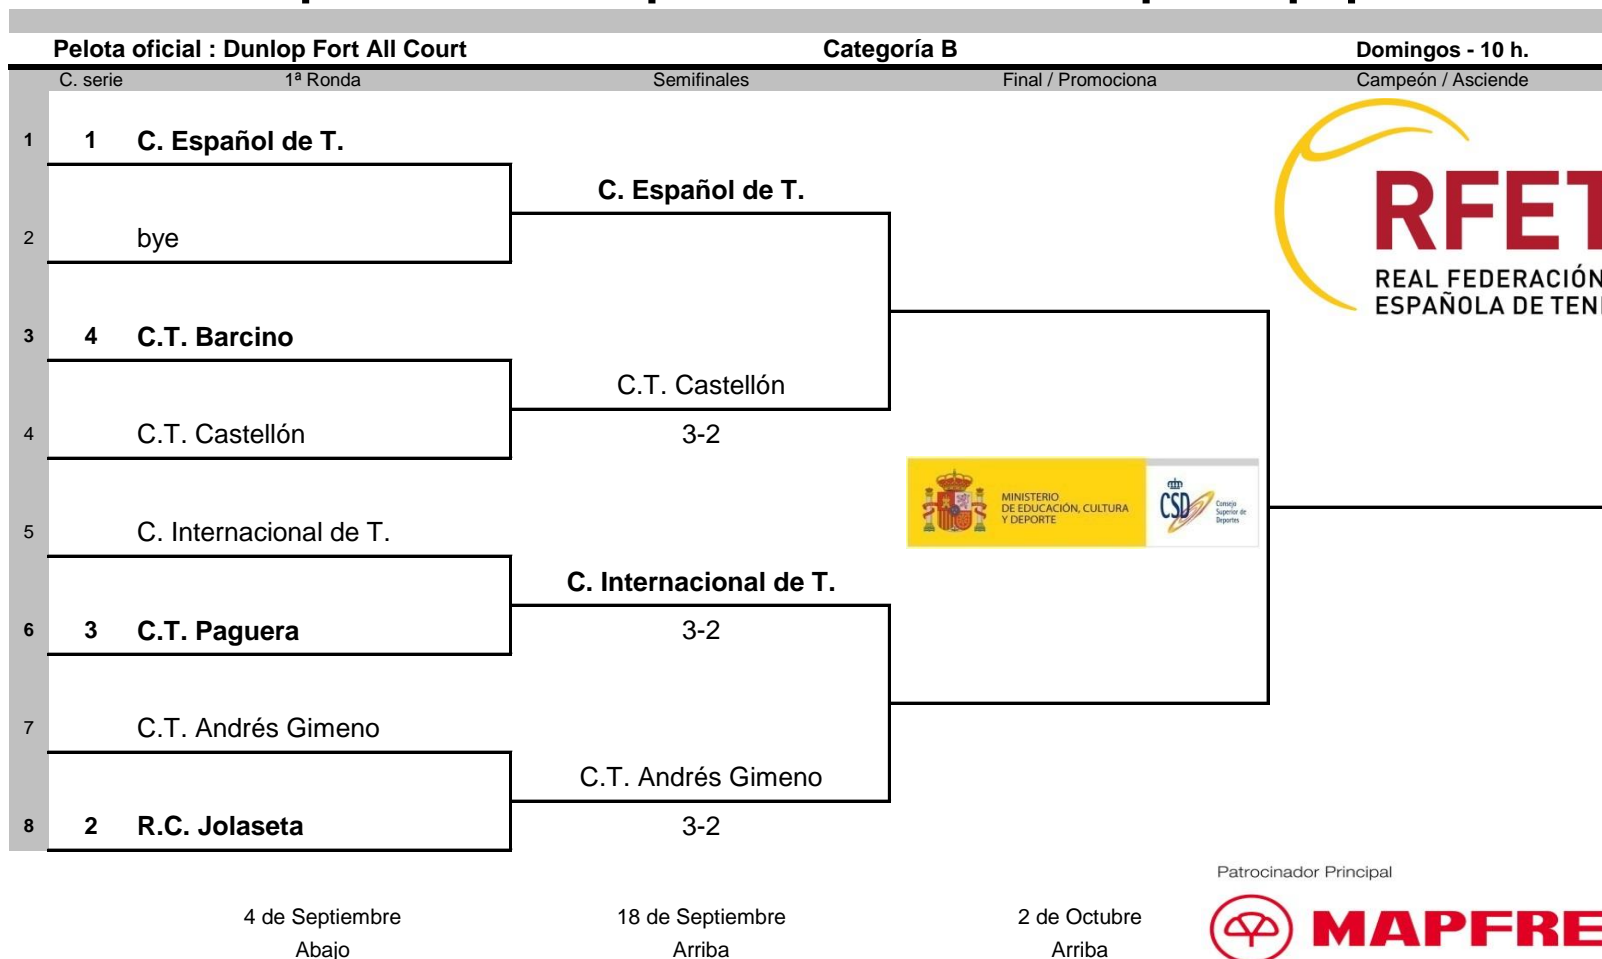

Campeonato de España Masculino +60 por Equipos

#	Cabezas de Serie	Clubes asistentes al sorteo	Fecha / Hora
1	C. Español de T.	-	18/07/2016 11:00h
2	R.C. Jolaseta	Formato de Juego	Juez Árbitro
3	C.T. Paguera	3 individuales y 2 dobles	María BALLESTEROS
4	C.T. Barcino	Orden de entrada en pista : partidos nº 3, 2 y 1	